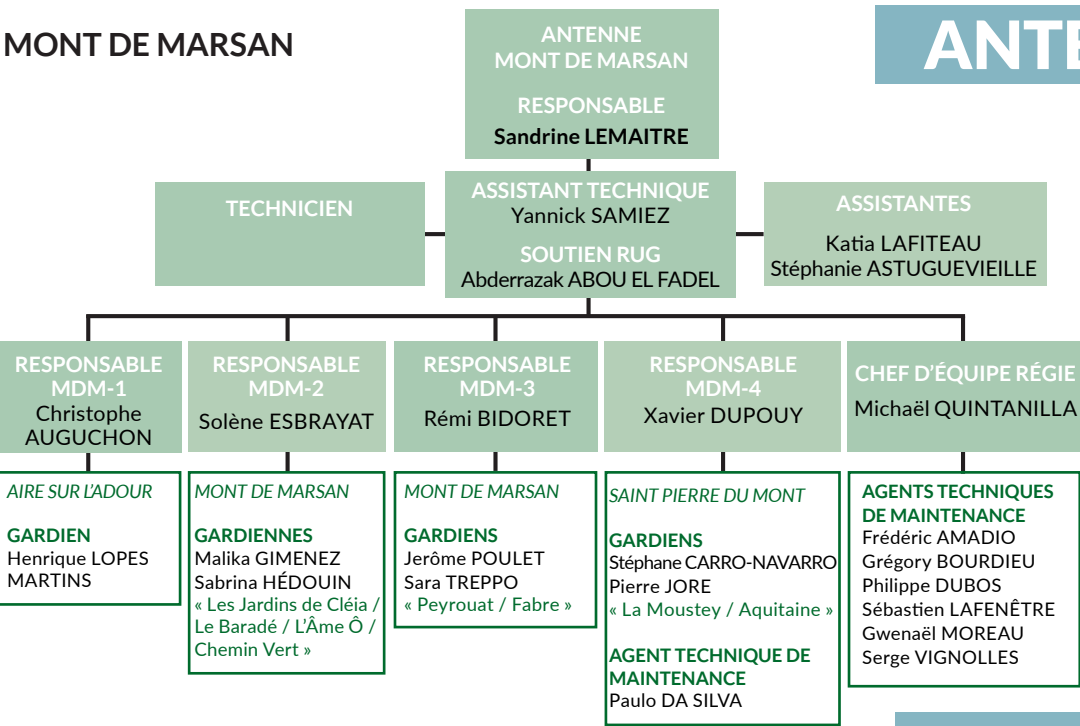

# MONT DE MARSAN

# ANTENNES

# DAX

**DIRECTEUR PROXIMITÉ**  
Frédéric HALM

**DIRECTRICE ADJOINTE**  
Émilie LORREYTE

# ST VINCENT DE TYROSSE