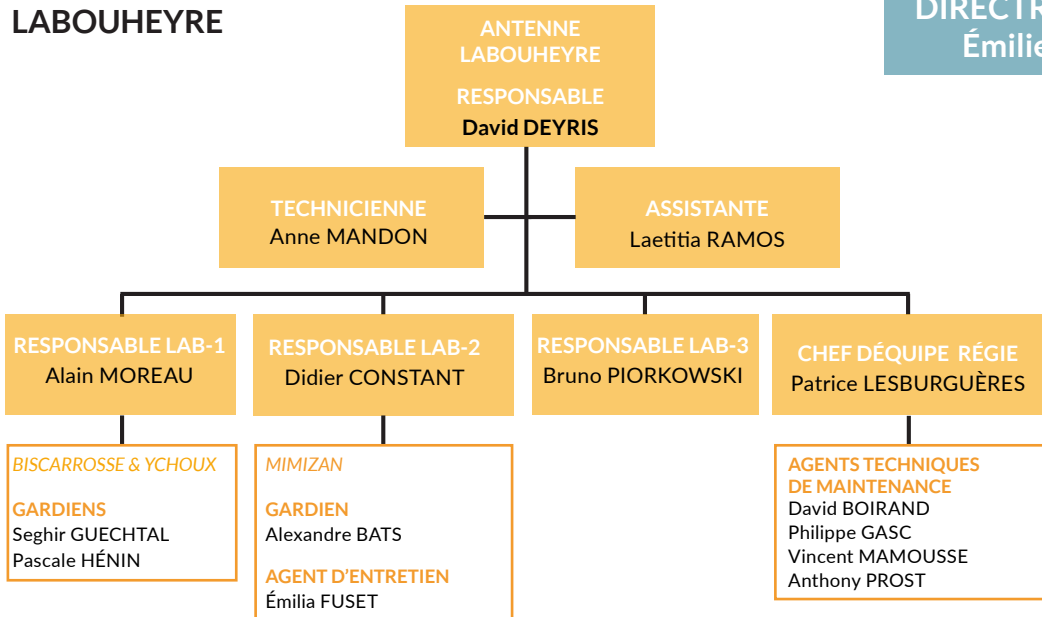

LABOUHEYRE