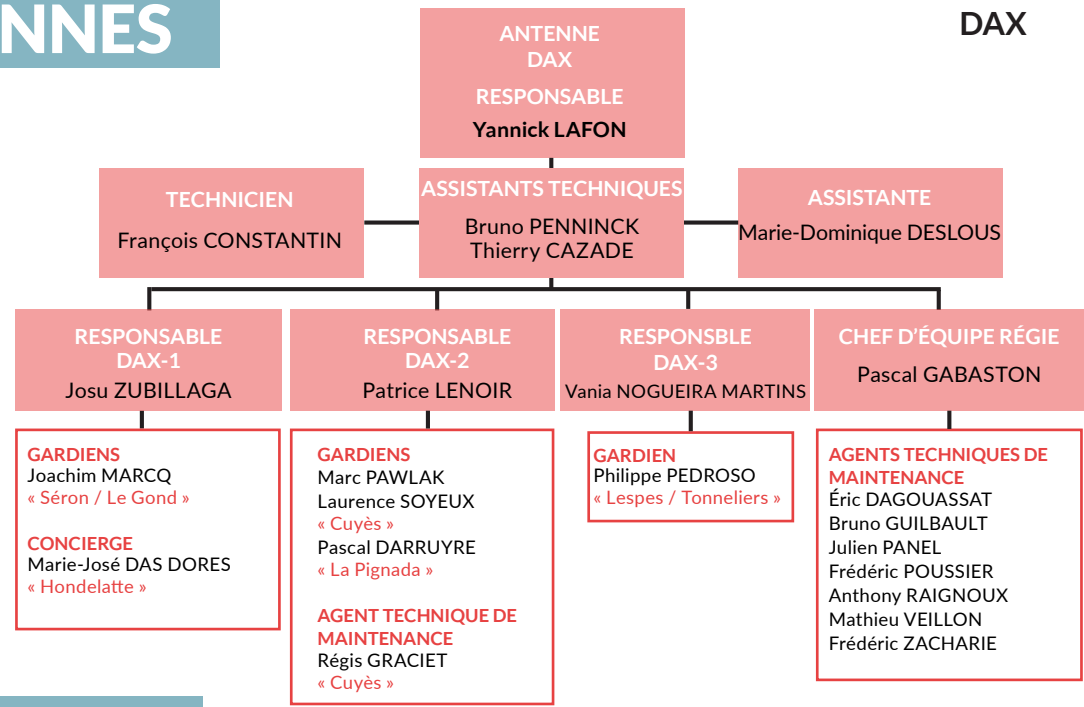

# MONT DE MARSAN

# ANTENNES

# DAX

**DIRECTEUR PROXIMITÉ**  
Frédéric HALM

**DIRECTRICE ADJOINTE**  
Émilie LORREYTE