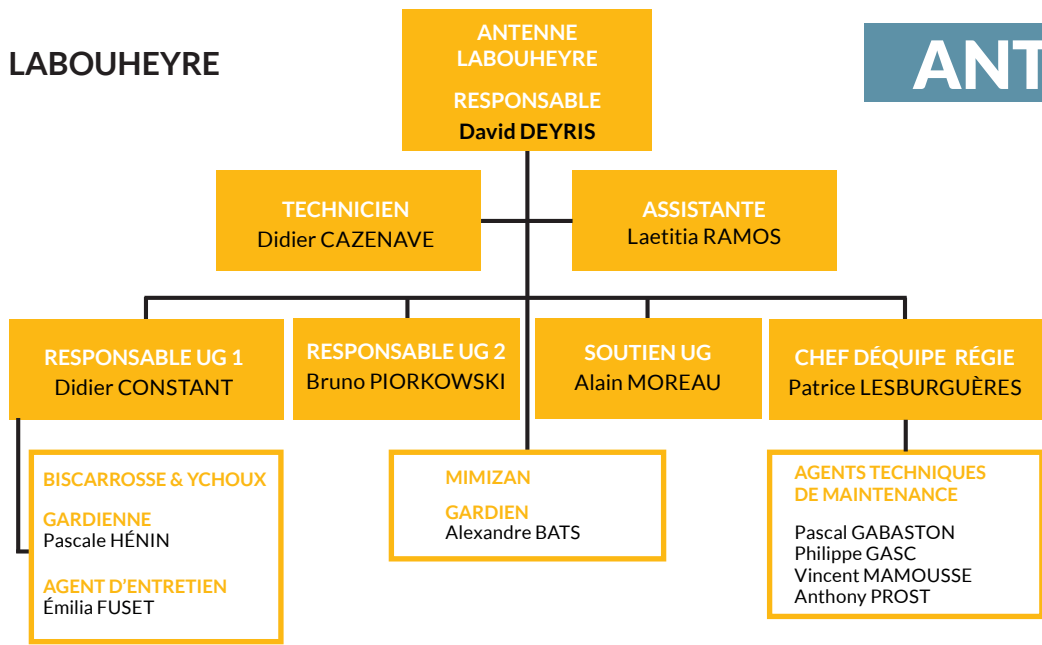

LABOUHEYRE