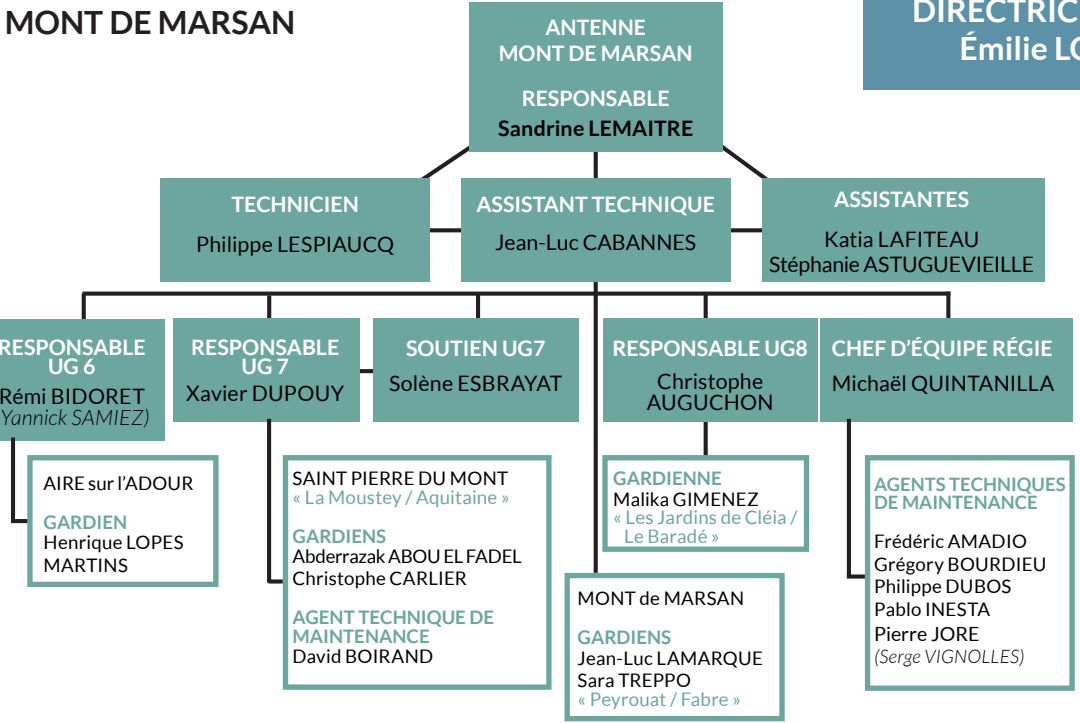

GROS ENTRETIEN RÉHABILITATIONS
Philippe CAMPET
Laure CRISCUOLO
Joëlle GOUT
Camille OLHASQUE
TECHNICIENS D'ANTENNE
Didier CAZENAVE
Kévin COMBY
Béatrice LAVEILLÉ
Philippe LESPIAUCQ

4 ANTENNES
-Labouheyre
-Saint Vincent de Tyrosse
-Mont de Marsan
-Dax
Voir Organigramme annexe

LABOUHEYRE

ANTENNES

ST VINCENT DE TYROSSE

DIRECTEUR PROXIMITÉ Frédéric HALM

DIRECTRICE ADJOINTE Émilie LORREYTE

MONT DE MARSAN

DAX