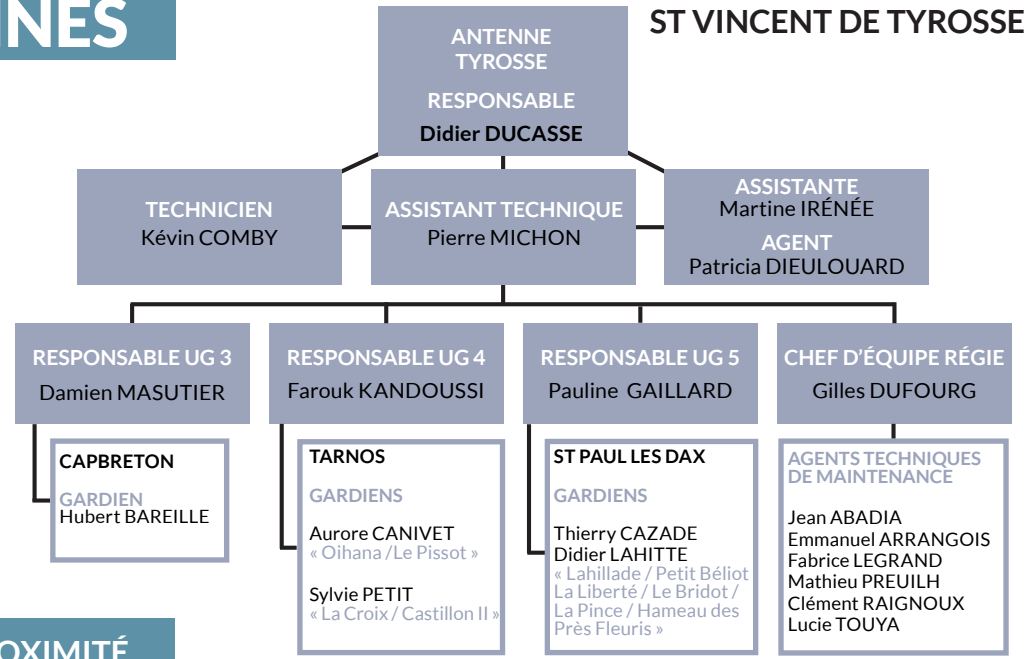

ANTENNES

ST VINCENT DE TYROSSE