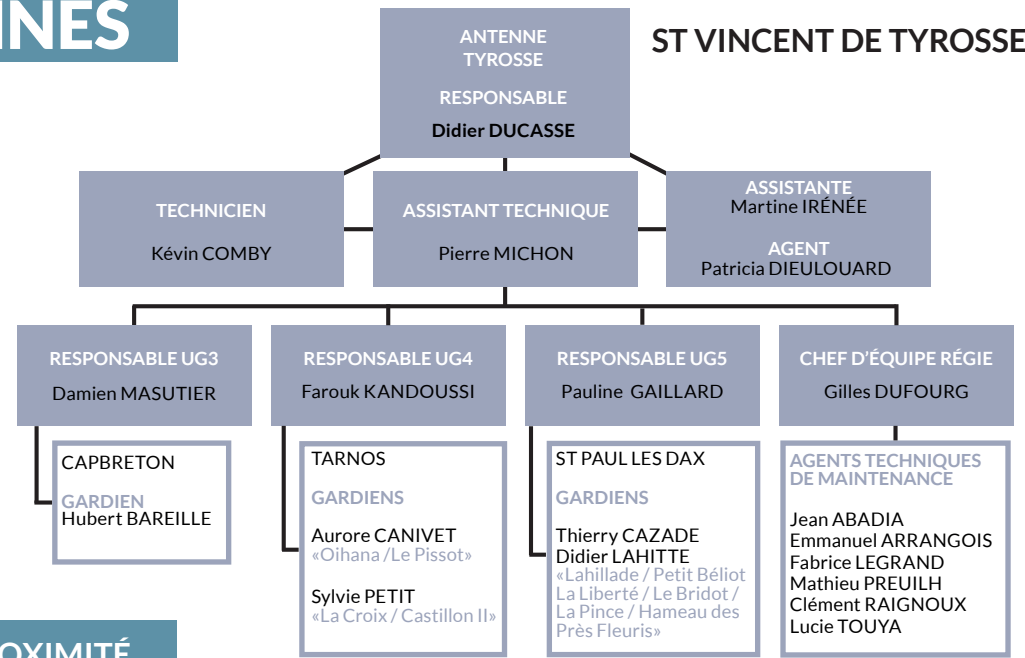

ANTENNES

ST VINCENT DE TYROSSE