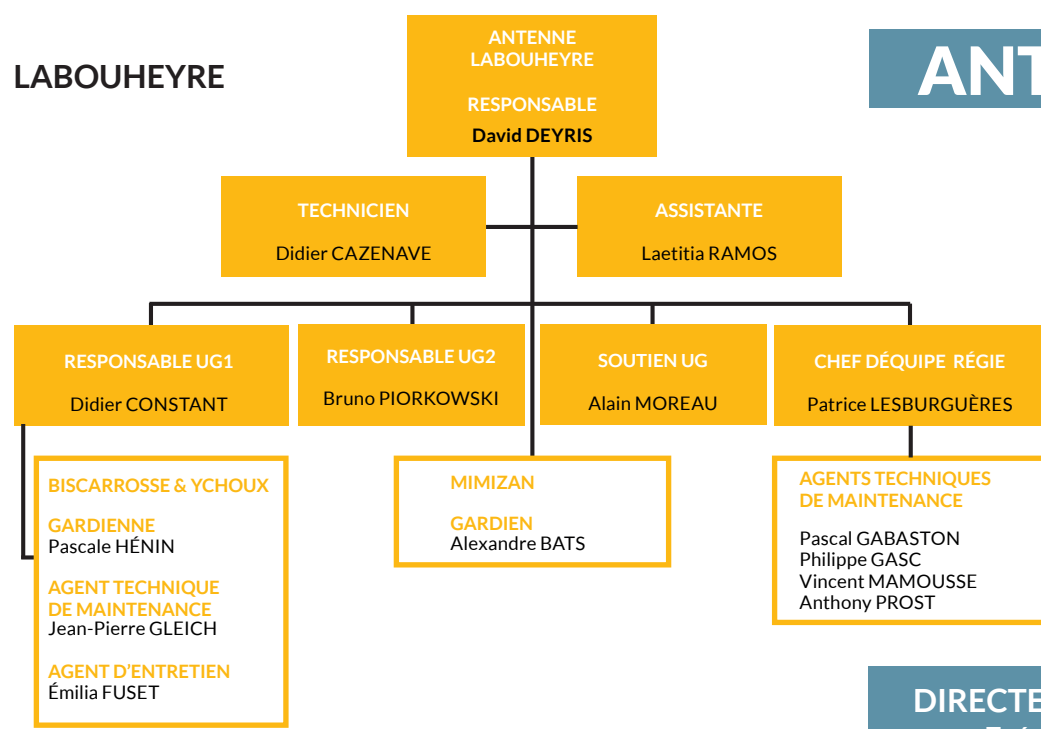

LABOUHEYRE