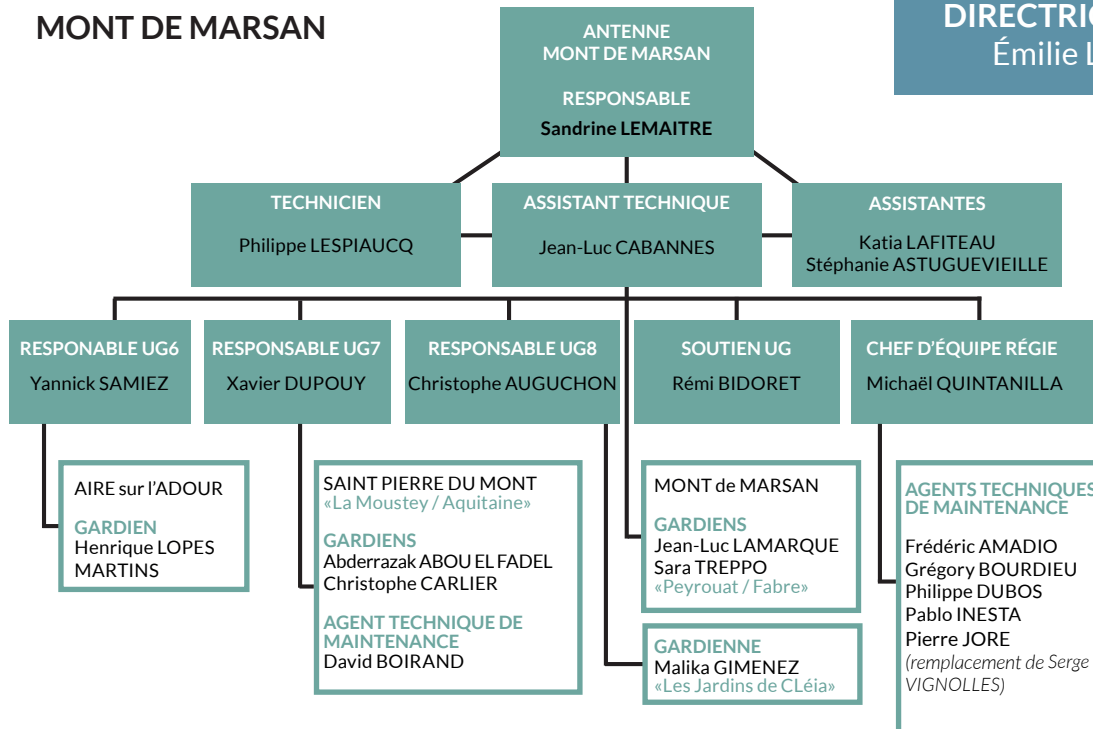

# ANTENNES

# ST VINCENT DE TYROSSE

**DIRECTEUR PROXIMITÉ**  
Frédéric HALM

**DIRECTRICE ADJOINTE**  
Émilie LORREYTE

# MONT DE MARSAN